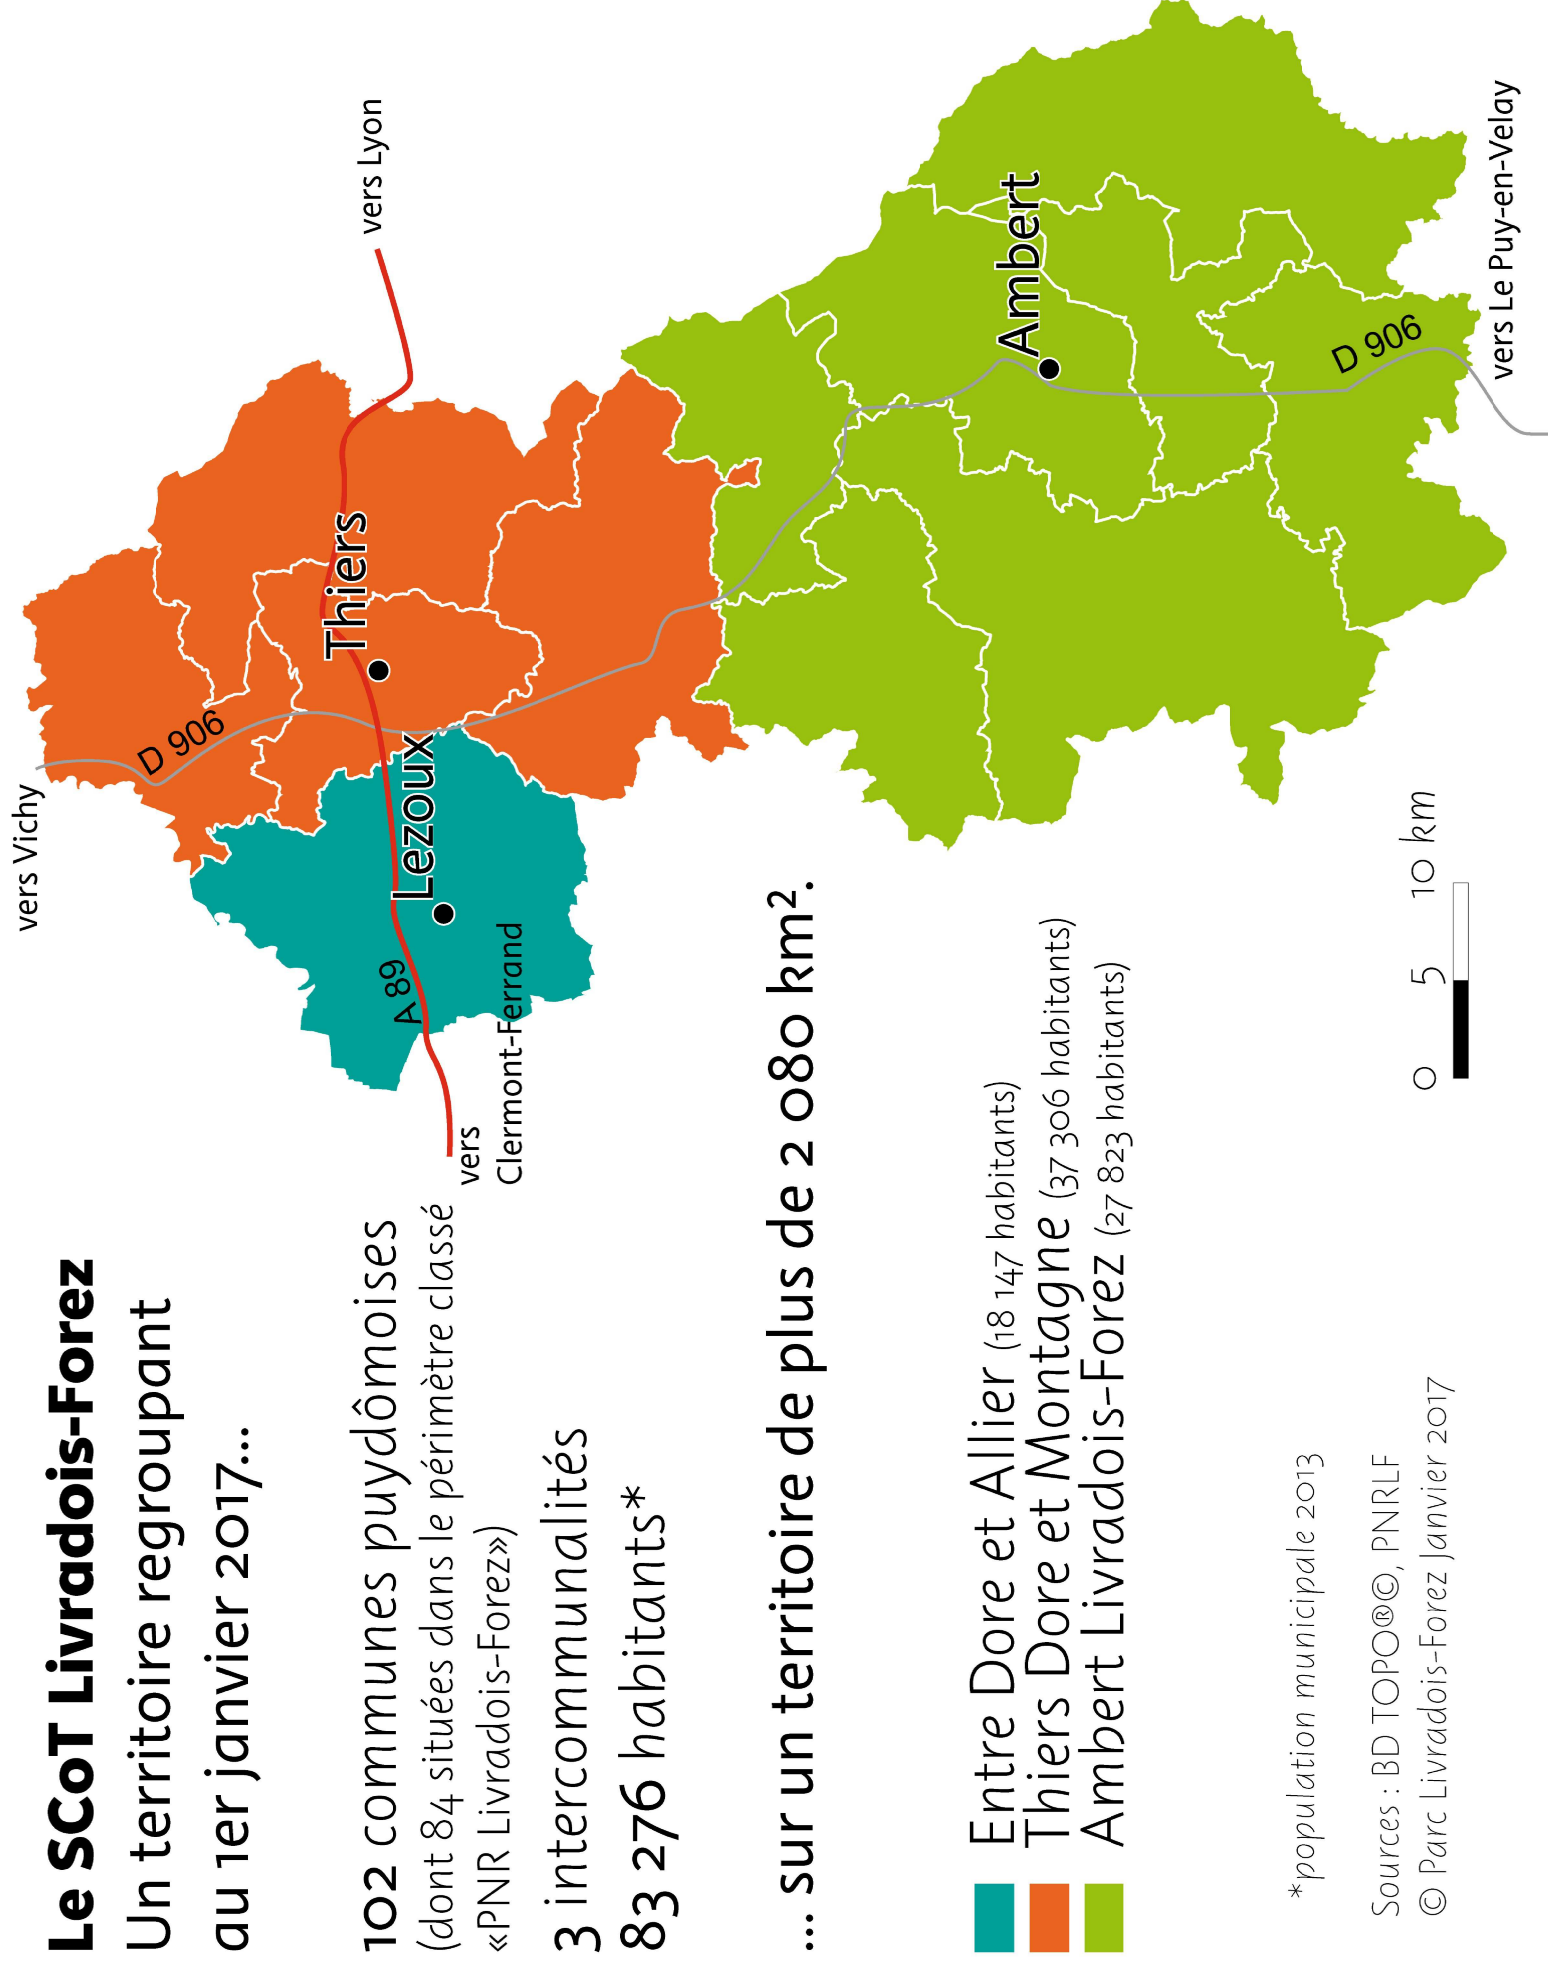

# Le SCoT Livradois-Forez

Un territoire regroupant  
au 1er janvier 2017...

102 communes puydômoises  
(dont 84 situées dans le périmètre classé  
«PNR Livradois-Forez»)

3 intercommunalités  
83 276 habitants\*

... sur un territoire de plus de 2 080 km<sup>2</sup>.

\*population municipale 2013

Sources : BD TOPO©, PNRLF  
© Parc Livradois-Forez Janvier 2017